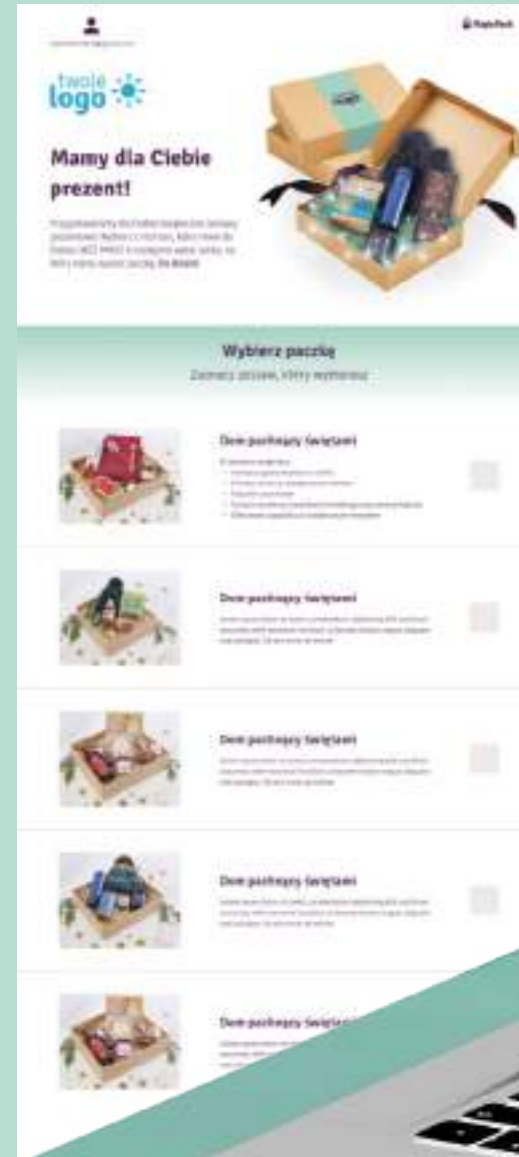

Platforma prezentowa na wyłączność dla Twojej firmy!

W ramach współpracy oferujemy Twojej firmie nowoczesną platformę do zarządzania prezentami. Dzięki niej Twoi pracownicy indywidualnie będą mogli wybrać prezenty dopasowane do własnych preferencji.

Platforma wyręczy Cię też w zarządzaniu bazą adresową – oszczędzi Twój czas i zwiększy efektywność!

NOWOŚĆ
na rok 2024